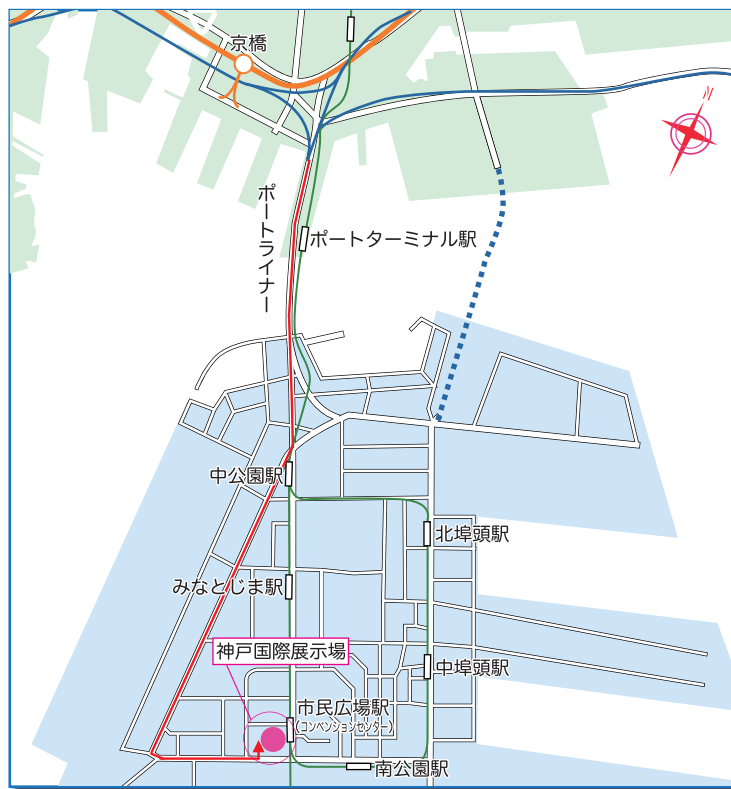

神戸国際展示場 搬入・搬出経路図

● 神戸国際展示場へのアクセス

神戸大橋経由でポートアイランドへ。神戸大橋通過後は左斜め右へ。

● 拡大図

※ 周辺道路は駐車禁止となっております。
搬入・搬出作業は、必ず神戸国際展示場敷地内もしくは周辺駐車場をご利用ください。