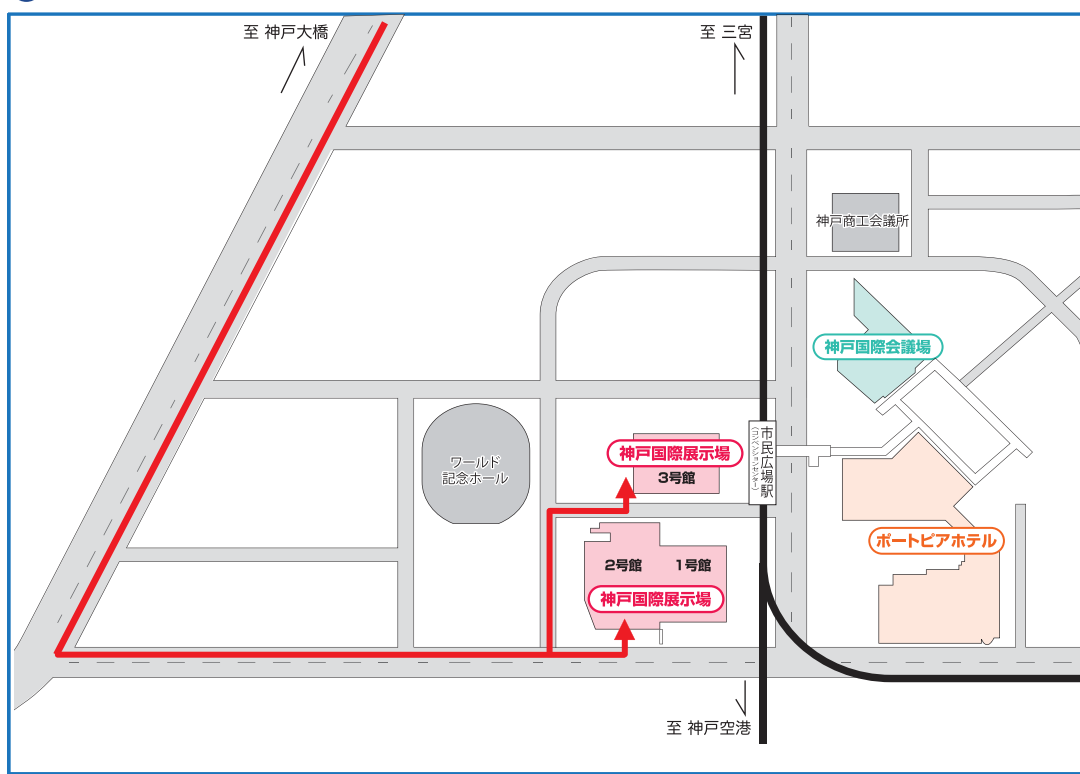

神戸国際展示場 搬入・搬出経路図

● 神戸国際展示場へのアクセス

神戸大橋経由でポートアイランドへ。神戸大橋通過後は左斜め右へ。

● 拡大図

※ 周辺道路は駐車禁止となっております。
搬入・搬出作業は、必ず神戸国際展示場敷地内もしくは周辺駐車場をご利用ください。