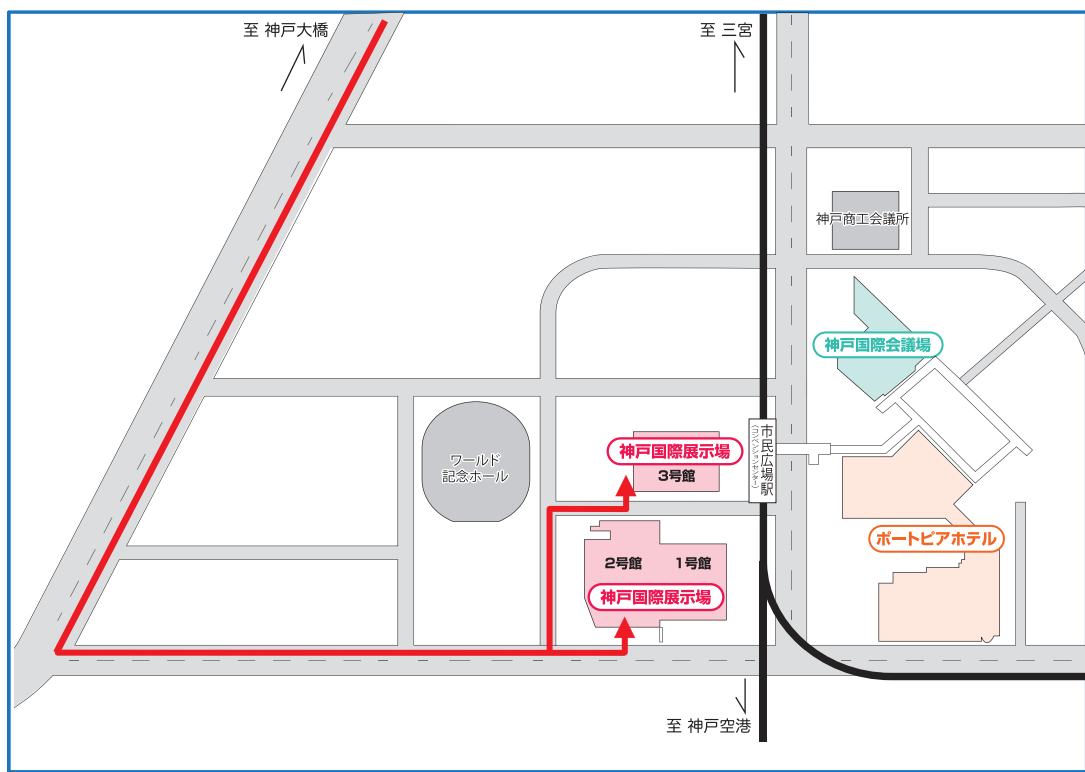

神戸国際展示場 搬入・搬出経路図

● 神戸国際展示場へのアクセス

神戸大橋経由でポートアイランドへ。神戸大橋通過後は左斜め右へ。

● 拡大図

※ 周辺道路は駐車禁止となっております。
搬入・搬出作業は、必ず神戸国際展示場敷地内もしくは周辺駐車場をご利用ください。

3号館

神戸コンベンションセンター

神戸国際会議場 〒650-0046 神戸市中央区港島中町 6-9-1 TEL : 078-302-5200 FAX : 078-302-6485
神戸国際展示場 〒650-0046 神戸市中央区港島中町 6-11-1 TEL : 078-302-1020 FAX : 078-302-1870