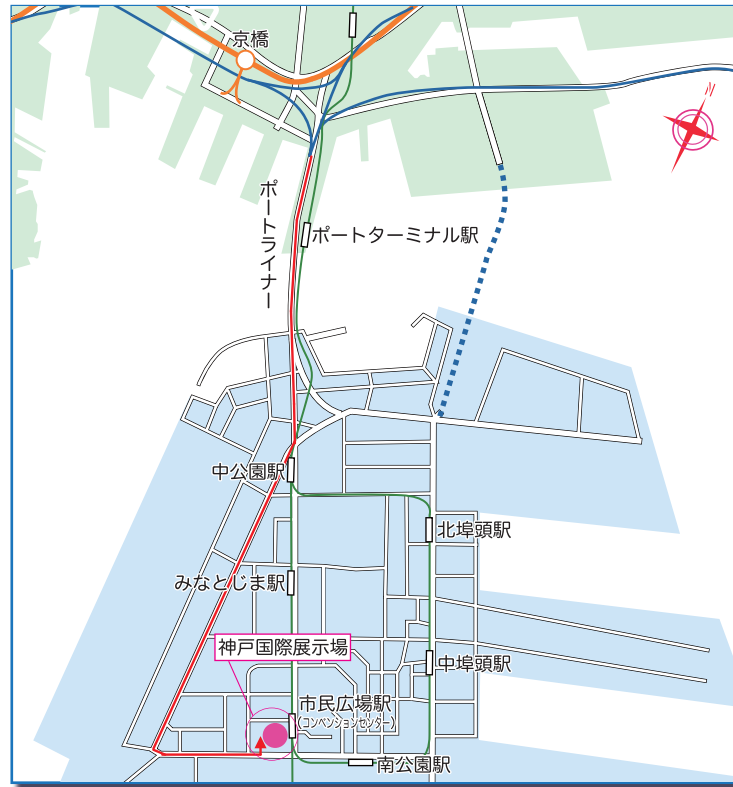

神戸国際展示場 搬入・搬出経路図

● 神戸国際展示場へのアクセス

神戸大橋経由でポートアイランドへ。神戸大橋通過後は左斜め右へ。

● 拡大図

※ 周辺道路は駐車禁止となっております。
搬入・搬出作業は、必ず神戸国際展示場敷地内もしくは周辺駐車場をご利用ください。

3号館

神戸コンベンションセンター

神戸国際会議場 〒650-0046 神戸市中央区港島中町 6-9-1 TEL : 078-302-5200 FAX : 078-302-6485
神戸国際展示場 〒650-0046 神戸市中央区港島中町 6-11-1 TEL : 078-302-1020 FAX : 078-302-1870