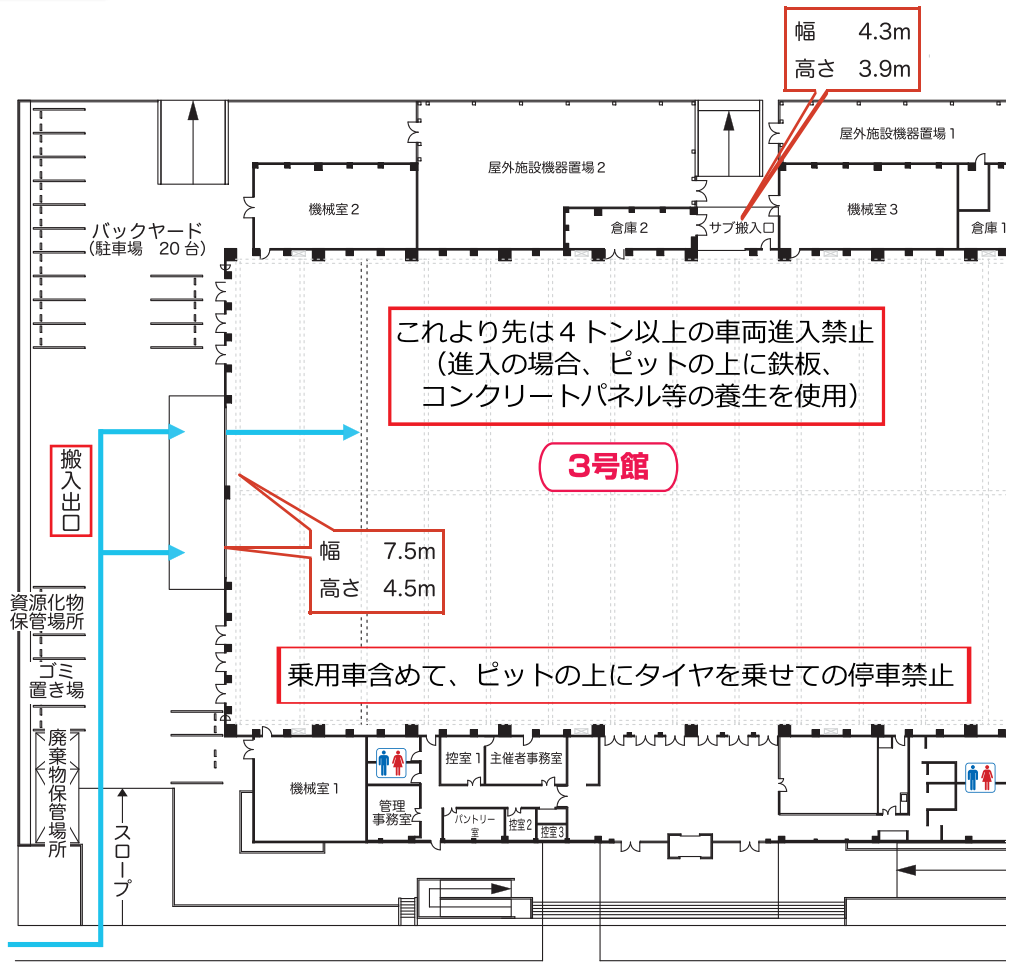

神戸国際展示場 搬入・搬出経路図

● 神戸国際展示場へのアクセス

神戸大橋経由でポートアイランドへ。神戸大橋通過後は左斜め右へ。

● 拡大図

※ 周辺道路は駐車禁止となっております。
搬入・搬出作業は、必ず神戸国際展示場敷地内もしくは周辺駐車場をご利用ください。

3号館

神戸コンベンションセンター

神戸国際会議場 〒650-0046 神戸市中央区港島中町 6-9-1 TEL : 078-302-5200 FAX : 078-302-6485
神戸国際展示場 〒650-0046 神戸市中央区港島中町 6-11-1 TEL : 078-302-1020 FAX : 078-302-1870