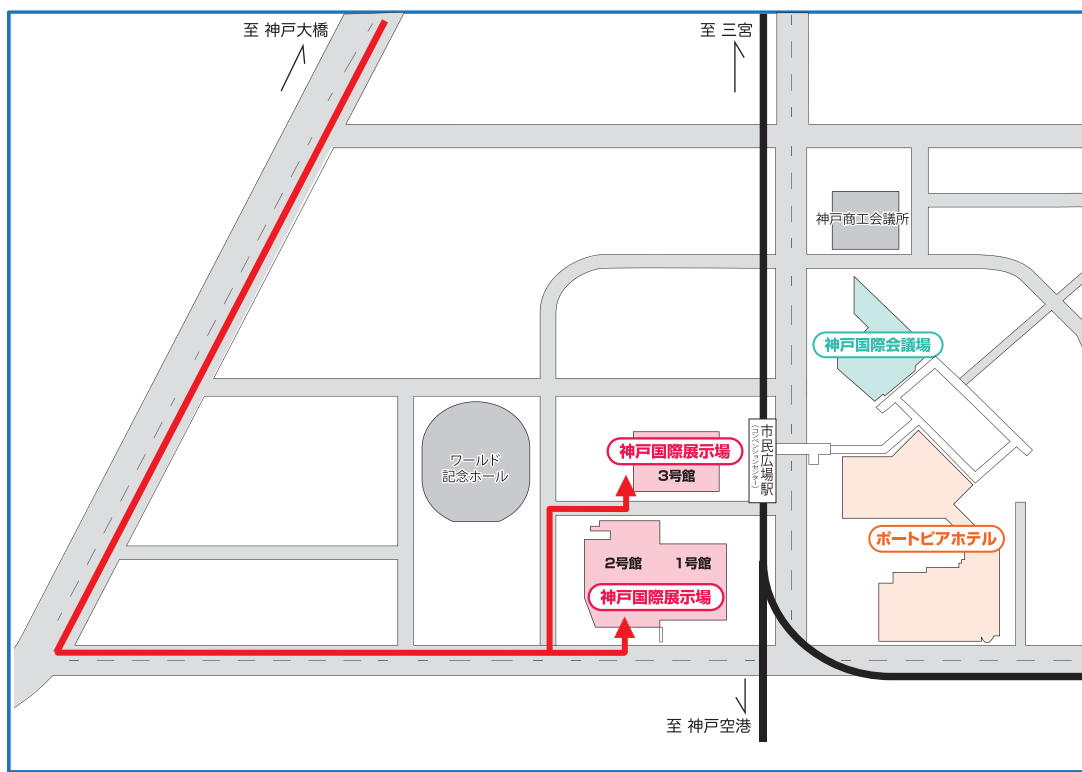

神戸国際展示場 搬入・搬出経路図

● 神戸国際展示場へのアクセス

神戸大橋経由でポートアイランドへ。神戸大橋通過後は左斜め右へ。

● 拡大図

※ 周辺道路は駐車禁止となっております。
搬入・搬出作業は、必ず神戸国際展示場敷地内もしくは周辺駐車場をご利用ください。