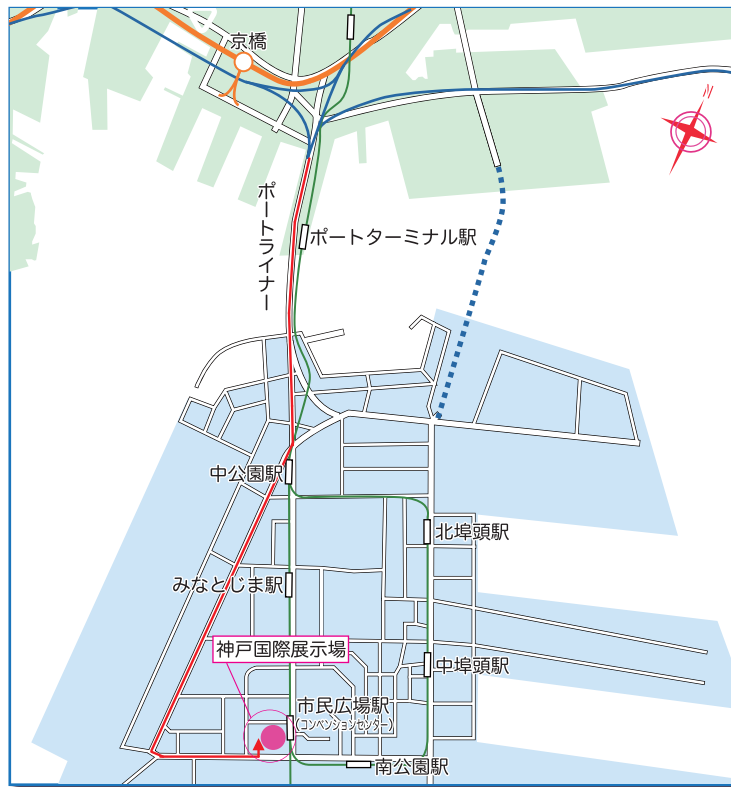

神戸国際展示場 搬入・搬出経路図

● 神戸国際展示場へのアクセス

神戸大橋経由でポートアイランドへ。神戸大橋通過後は左斜め右へ。

● 拡大図

※ 周辺道路は駐車禁止となっております。
搬入・搬出作業は、必ず神戸国際展示場敷地内もしくは周辺駐車場をご利用ください。